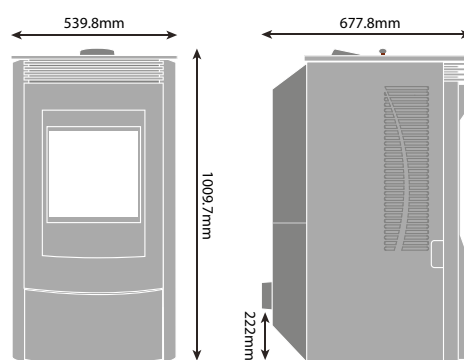

DONNÉES TECHNIQUES

Puissance	0 à 11 kW
Rendement	90 %
Pipe évacuation	Ø 76 mm
Combustible	Granulés de bois DIN+
Capacité trémie	41 Kg

TESTS DE SÉCURITÉ :

Omni Testing Laboratories, inc.
Rapport N°135-S-12-2